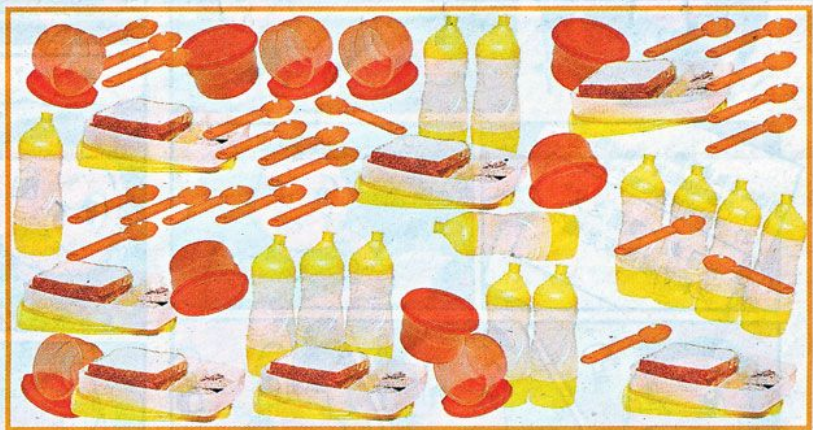

## 与你迎开学

配合学校开学，著名容器品牌Tupperware送你一套Tupperware开学用品，包括了一个书包、水壶、便当盒、汤匙、两个小塑料盒，让你带着食物和饮料上学，每天吃饱饱！

看>>>有多少汤匙、水壶、便当盒、小塑料盒？

截止日期：2月8日 ● 揭晓：第588期

**奖品**

赞助 **Tupperware Brands**

(50份) Tupperware 开学用品，包括一个书包、水壶、便当盒、汤匙、两个小塑料盒。