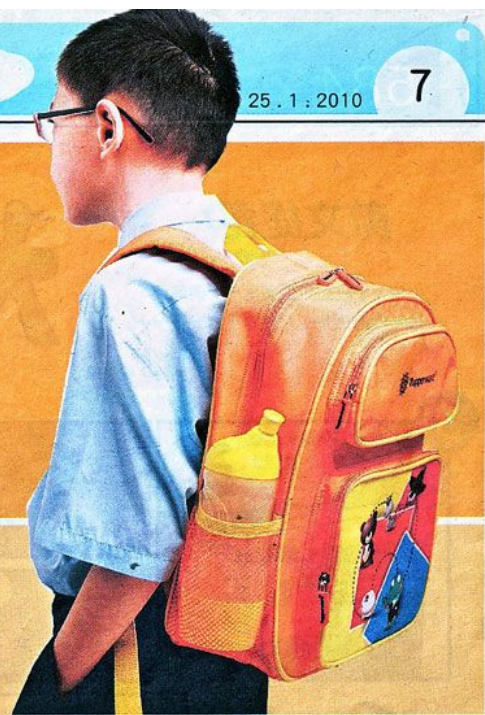

## 与你迎开学

配合学校开学，著名容器品牌Tupperware送你一套Tupperware开学用品，包括了一个书包、水壶、便当盒、汤匙、两个小塑料盒，让你带着食物和饮料上学，每天吃饱饱！

看>>>有多少汤匙、水壶、便当盒、小塑料盒？

截止日期：2月8日 ● 揭晓：第588期

**奖品**

赞助 **Tupperware Brands**

(50份) Tupperware 开学用品，包括一个书包、水壶、便当盒、汤匙、两个小塑料盒。